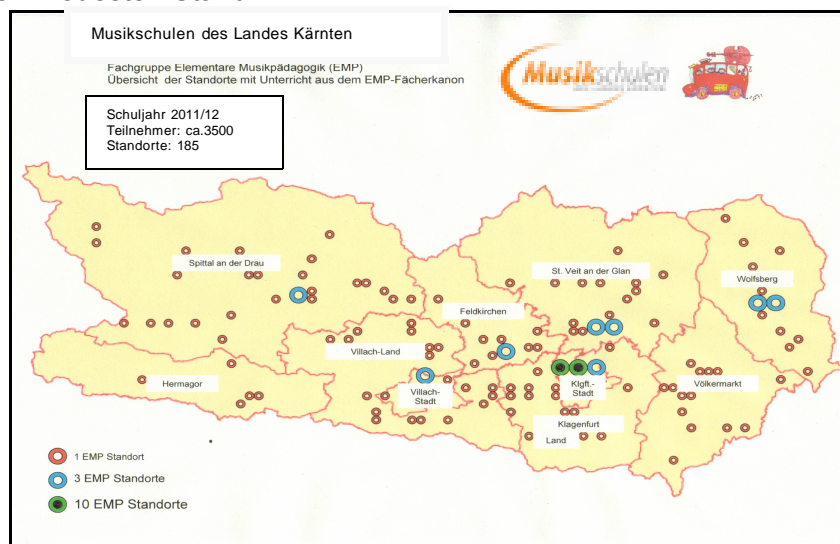

Allgemeine Informationen

Musikmobil ist eine Einrichtung der Musikschulen des Landes Kärnten und führt Elementaren Musikunterricht für Kinder und Menschen aller Altersgruppen in Musikschulen, Volksschulen, Kindergärten und anderen Einrichtungen Kärntens durch.

Musikmobil ermöglicht Elementaren Musikunterricht

- für Kinder und Menschen aller Altersgruppen
- von ausgebildeten Musikpädagogen
- zu erschwinglichen Preisen
- in unmittelbarer Nähe zum Wohnort

Das Team

Musikmobil gehört zu den Musikschulen des Landes Kärnten. 55 ausgebildete Musikpädagoginnen und –Pädagogen bilden ein engagiertes Team, das durch ständige Schulungen, Supervisionen und Weiterbildungen seine Kompetenzen stärkt. Eine umfangreiche Bibliothek und ein reicher Instrumenten- und Materialienpool halten den Unterricht auf dem neuesten Stand.

Standorte

Der Unterricht findet grundsätzlich 1x pro Woche an Schultagen in der jeweiligen Institution (Kindergarten, Volksschule, Musikschule, Seniorenwohnheim etc.) statt. Pro Semester werden mindestens 15 Unterrichtseinheiten gehalten (inklusive Schnupperstunden). Die Kosten für den Unterricht in Eltern-Kind Gruppen (musik.entdecken) betragen 80.- Euro für 40 Minuten-Einheiten pro Kind und Semester (inklusive Begleitperson). Die Kosten des Unterrichts für musik.erforschen, musik.erlebnis und musik.experimente belaufen sich pro Kind und Semester auf 80.- Euro für 50 Minuten-Einheiten und 94.- Euro für 60 Minuten-Einheiten. Die Kursbeiträge werden nach Erhalt der Zahlungsaufforderung fällig und sind per Erlagschein einzuzahlen.